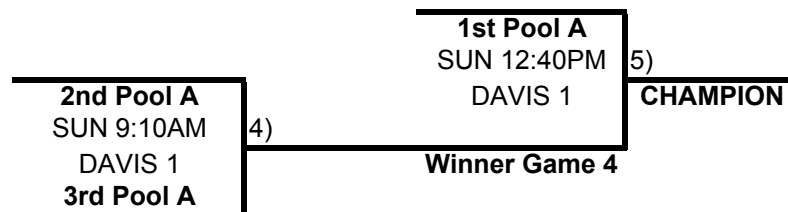

## POOL A

Team #	Team Name	W	L
1	SA Stars		
2	SA Rohawks		
3	SoTx Hoyas		

GAME #	HOME	SCORE	VISITOR	SCORE	DAY	TIME	COURT
1	A3		A1		SAT	9:10AM	SAM 2
2	A1		A2		SAT	1:50PM	DAVIS 1
3	A2		A3		SAT	6:30PM	DAVIS 1